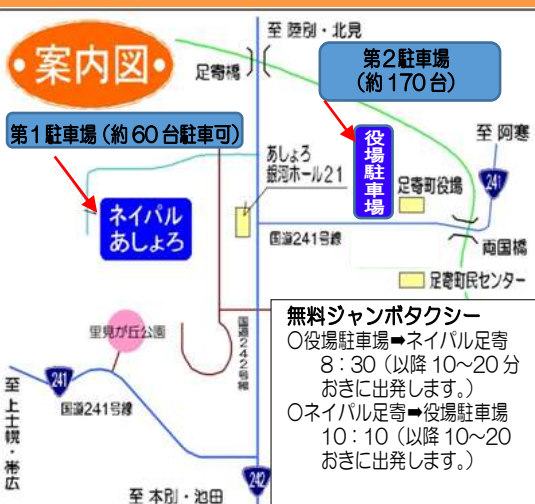

ソーセージ作り体験コーナー!

100円

ぐんぐんコーナー

絵本のおみきかせ
大きい絵本
木の玉フル
大きいブロック
大きくお絵かき
からっく

無料

お食事処

- ☆カレー (400円)
- ☆しょう油ラーメン(400円)
- ☆焼きそば (400円)

※数量限定(受付にて食券をお買い求めください)

アトラクション

- ☆ 10:00~10:30
北の似顔絵屋さん 似顔絵パフォーマンスショー(みやまひろおさん)
- ☆ 10:30~11:00
参加型ドラムサークル(札幌ドラムサークルさん)
- ☆ 11:00~11:30
ジャグリングショー(帯広ジャグリングクラブさん)
- ☆ 11:30~12:00
ダンプレ演奏(北海道池田高等学校吹奏楽部さん)
- ☆ 12:00~12:15
早寝・早起き・朝ごはん体操(ネイバルあしよりの仲間たち)
- ☆ 12:15~12:45
ヒップホップダンス(足寄ヒップホップダンスサークルさん)
- ☆ 12:45~13:00
おたからまき(たくさん拾おう!)

※アトラクションの時間は前後する場合がございます。時間に余裕をもってお越しください。

駐車場ののご案内

- ネイバルあしよる、ときわサッカー駐車場駐車場のほか、足寄町役場駐車場を臨時駐車場としてお使いいただけます。
- 足寄町役場駐車場→ネイバルあしよる間は無料ジャンボタクシーで送迎いたします。
- 駐車場内での事故、盗難等については一切の責任を負いかねますので予めご了承ください。

※同日、パークゴルフ大会開催のため、第1駐車場が混雑する可能性があります。第2駐車場も利用ください。